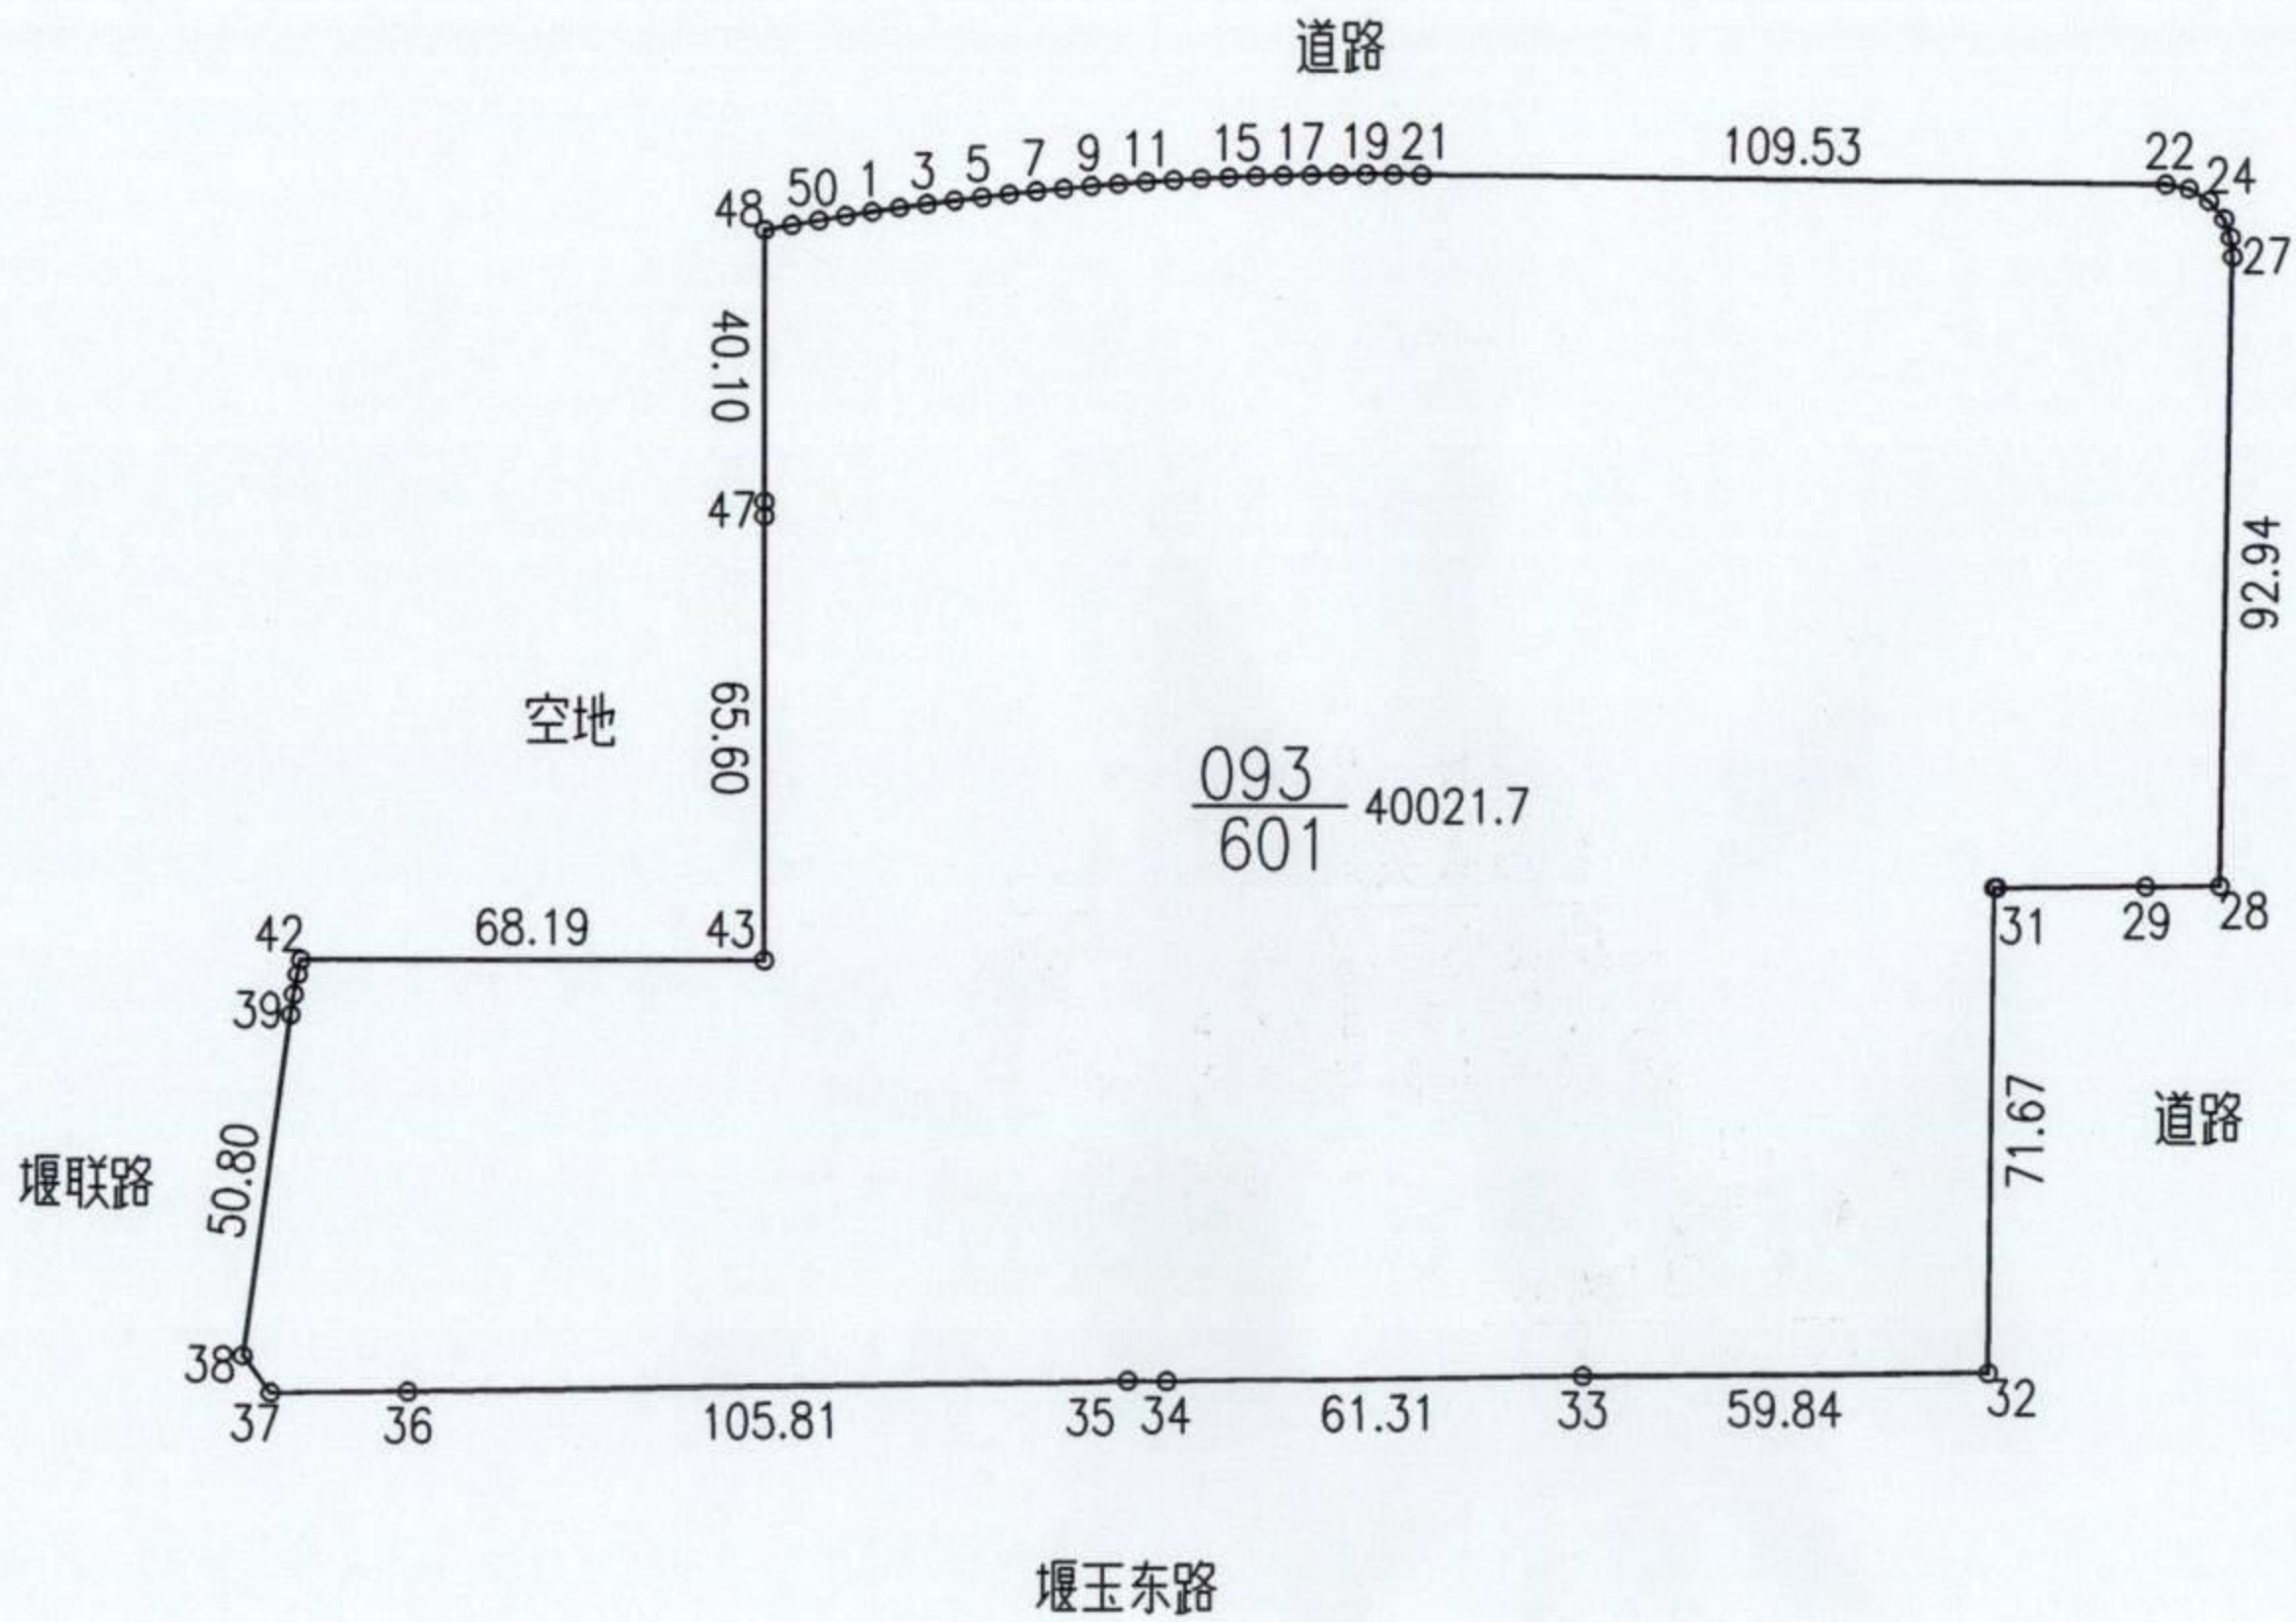

供地图

宗地编号：908058093

权利人：堰玉东路与金惠西路交叉口东北侧地块

地籍图号：3507.80-525.00

北

绘图日期：2020年12月10日

1:2500

审核日期：

绘图员：朱金贤

审核员：周新刚